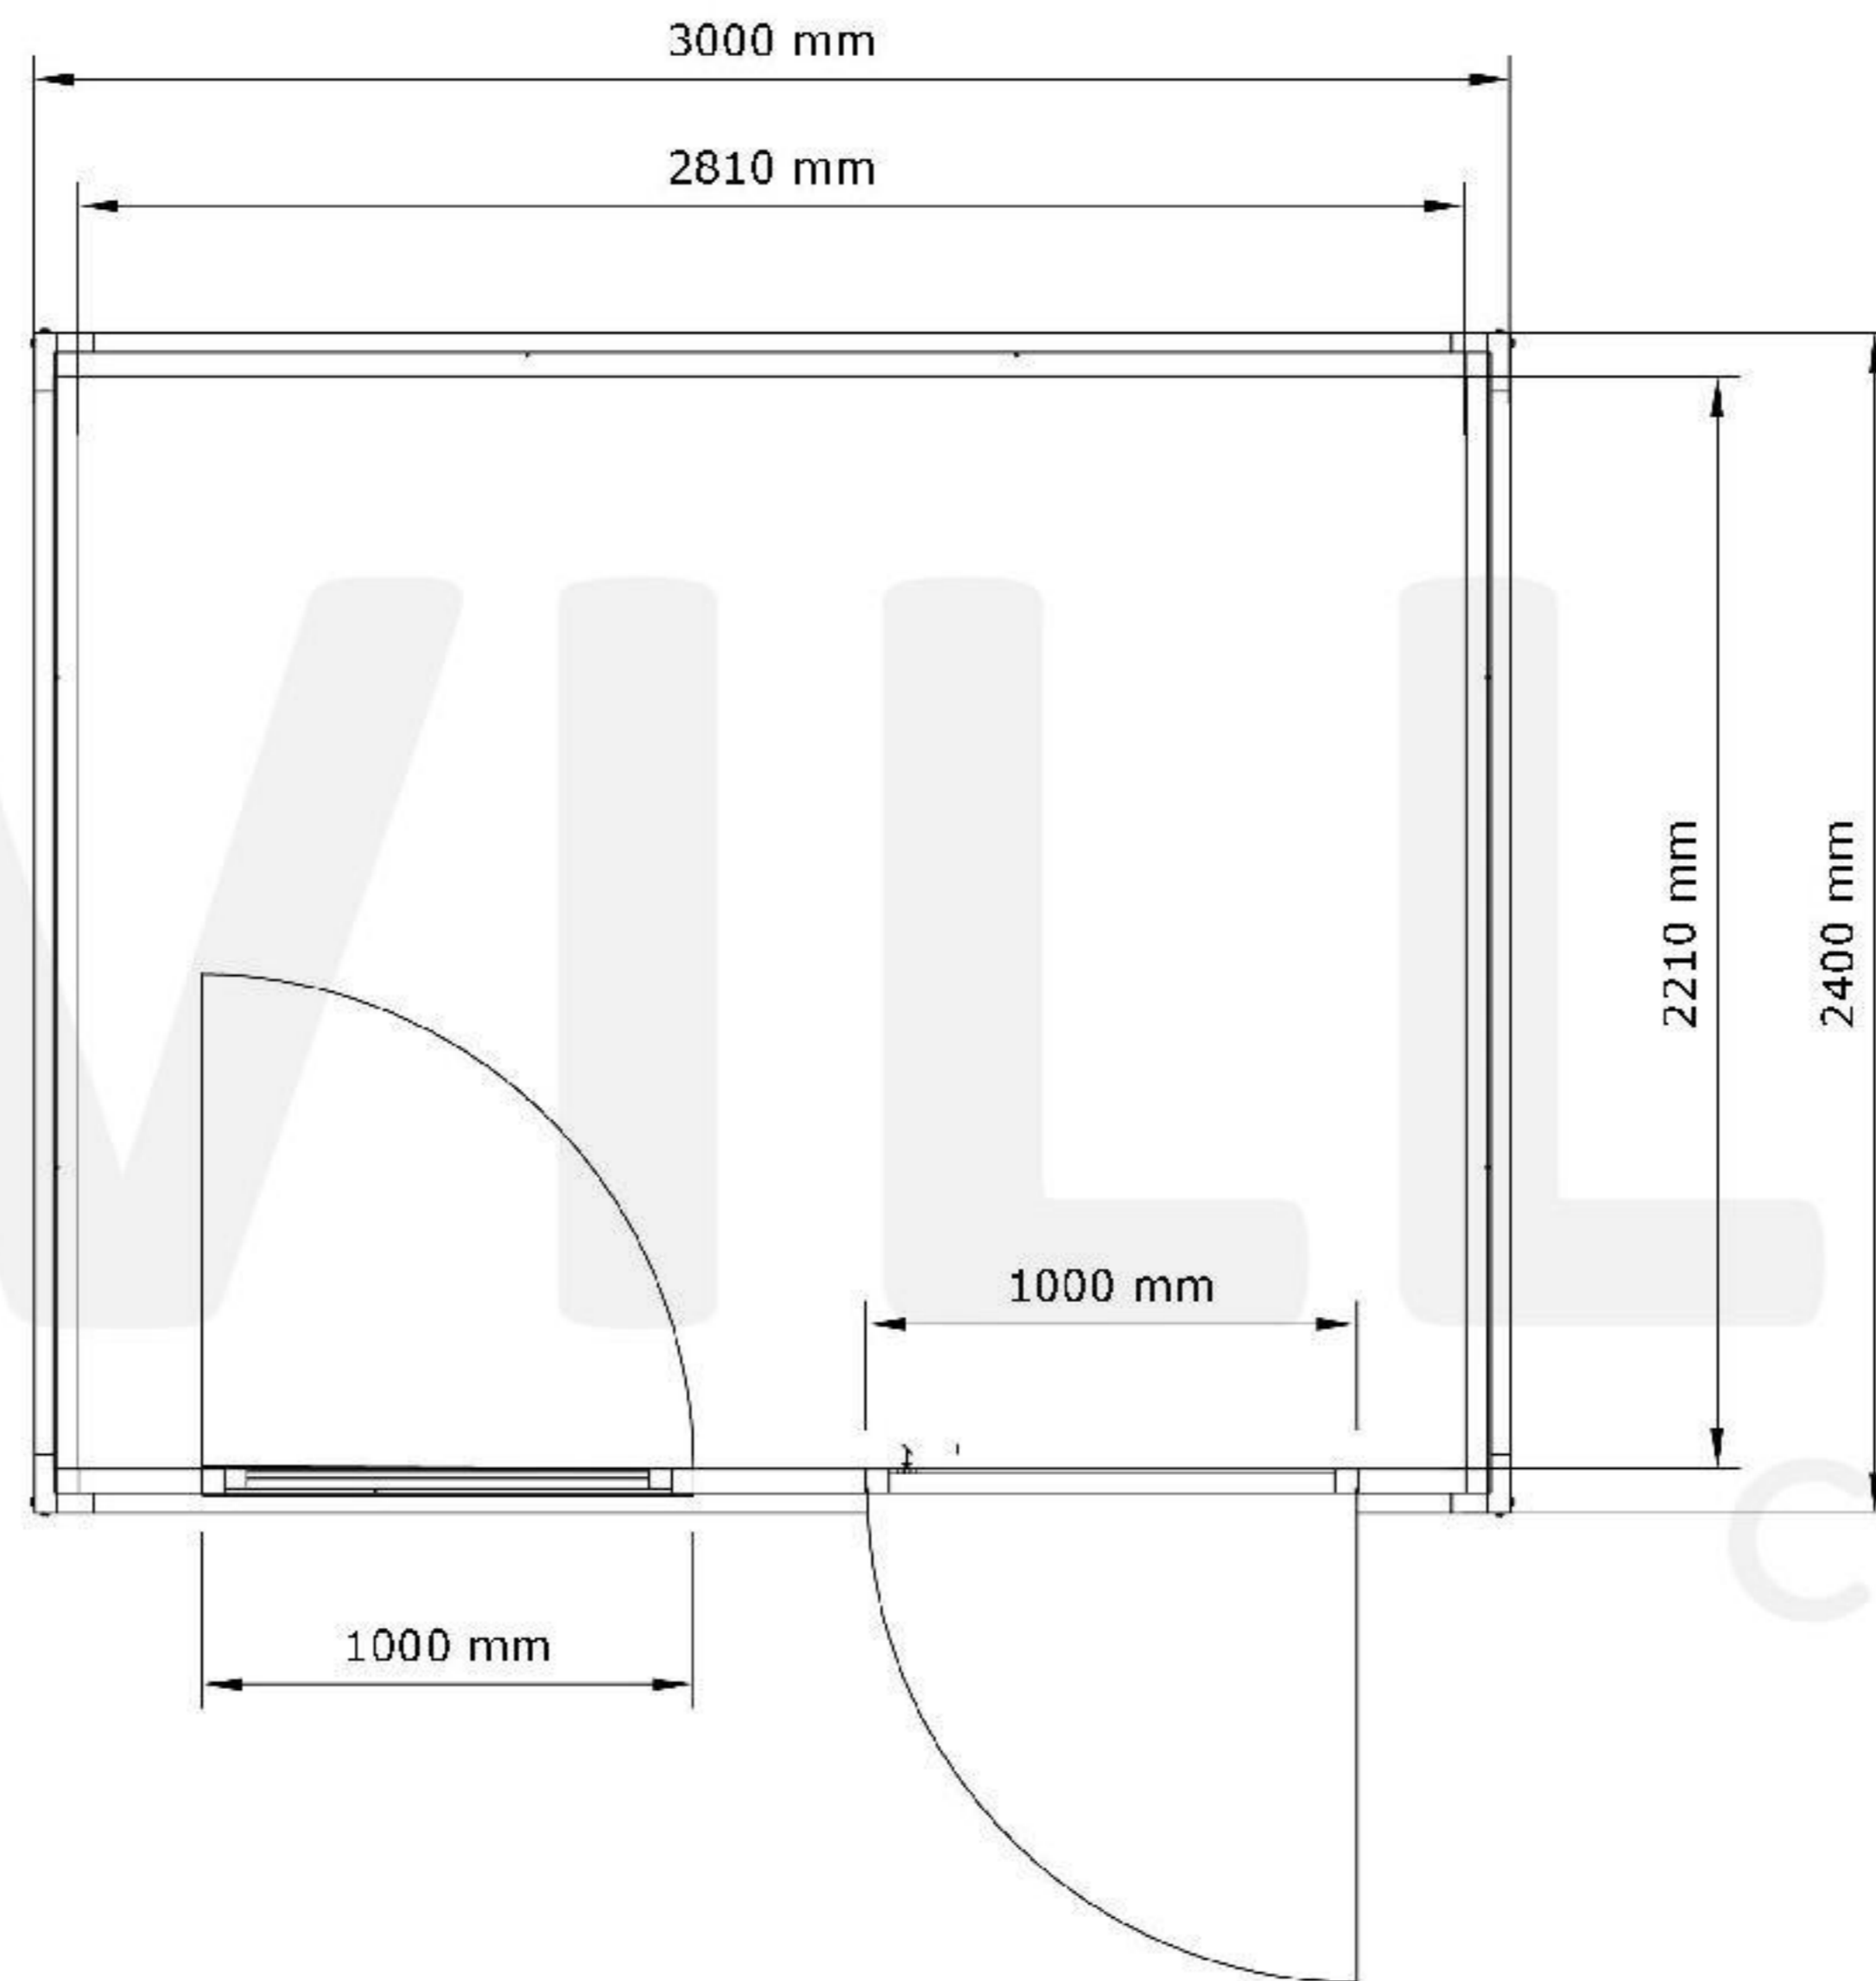

A

Mikro Cube Blanc 1.0

Villex-Container GmbH

Schnitt

07

A

Mikro Cube Blanc 1.0

Villex-Container GmbH