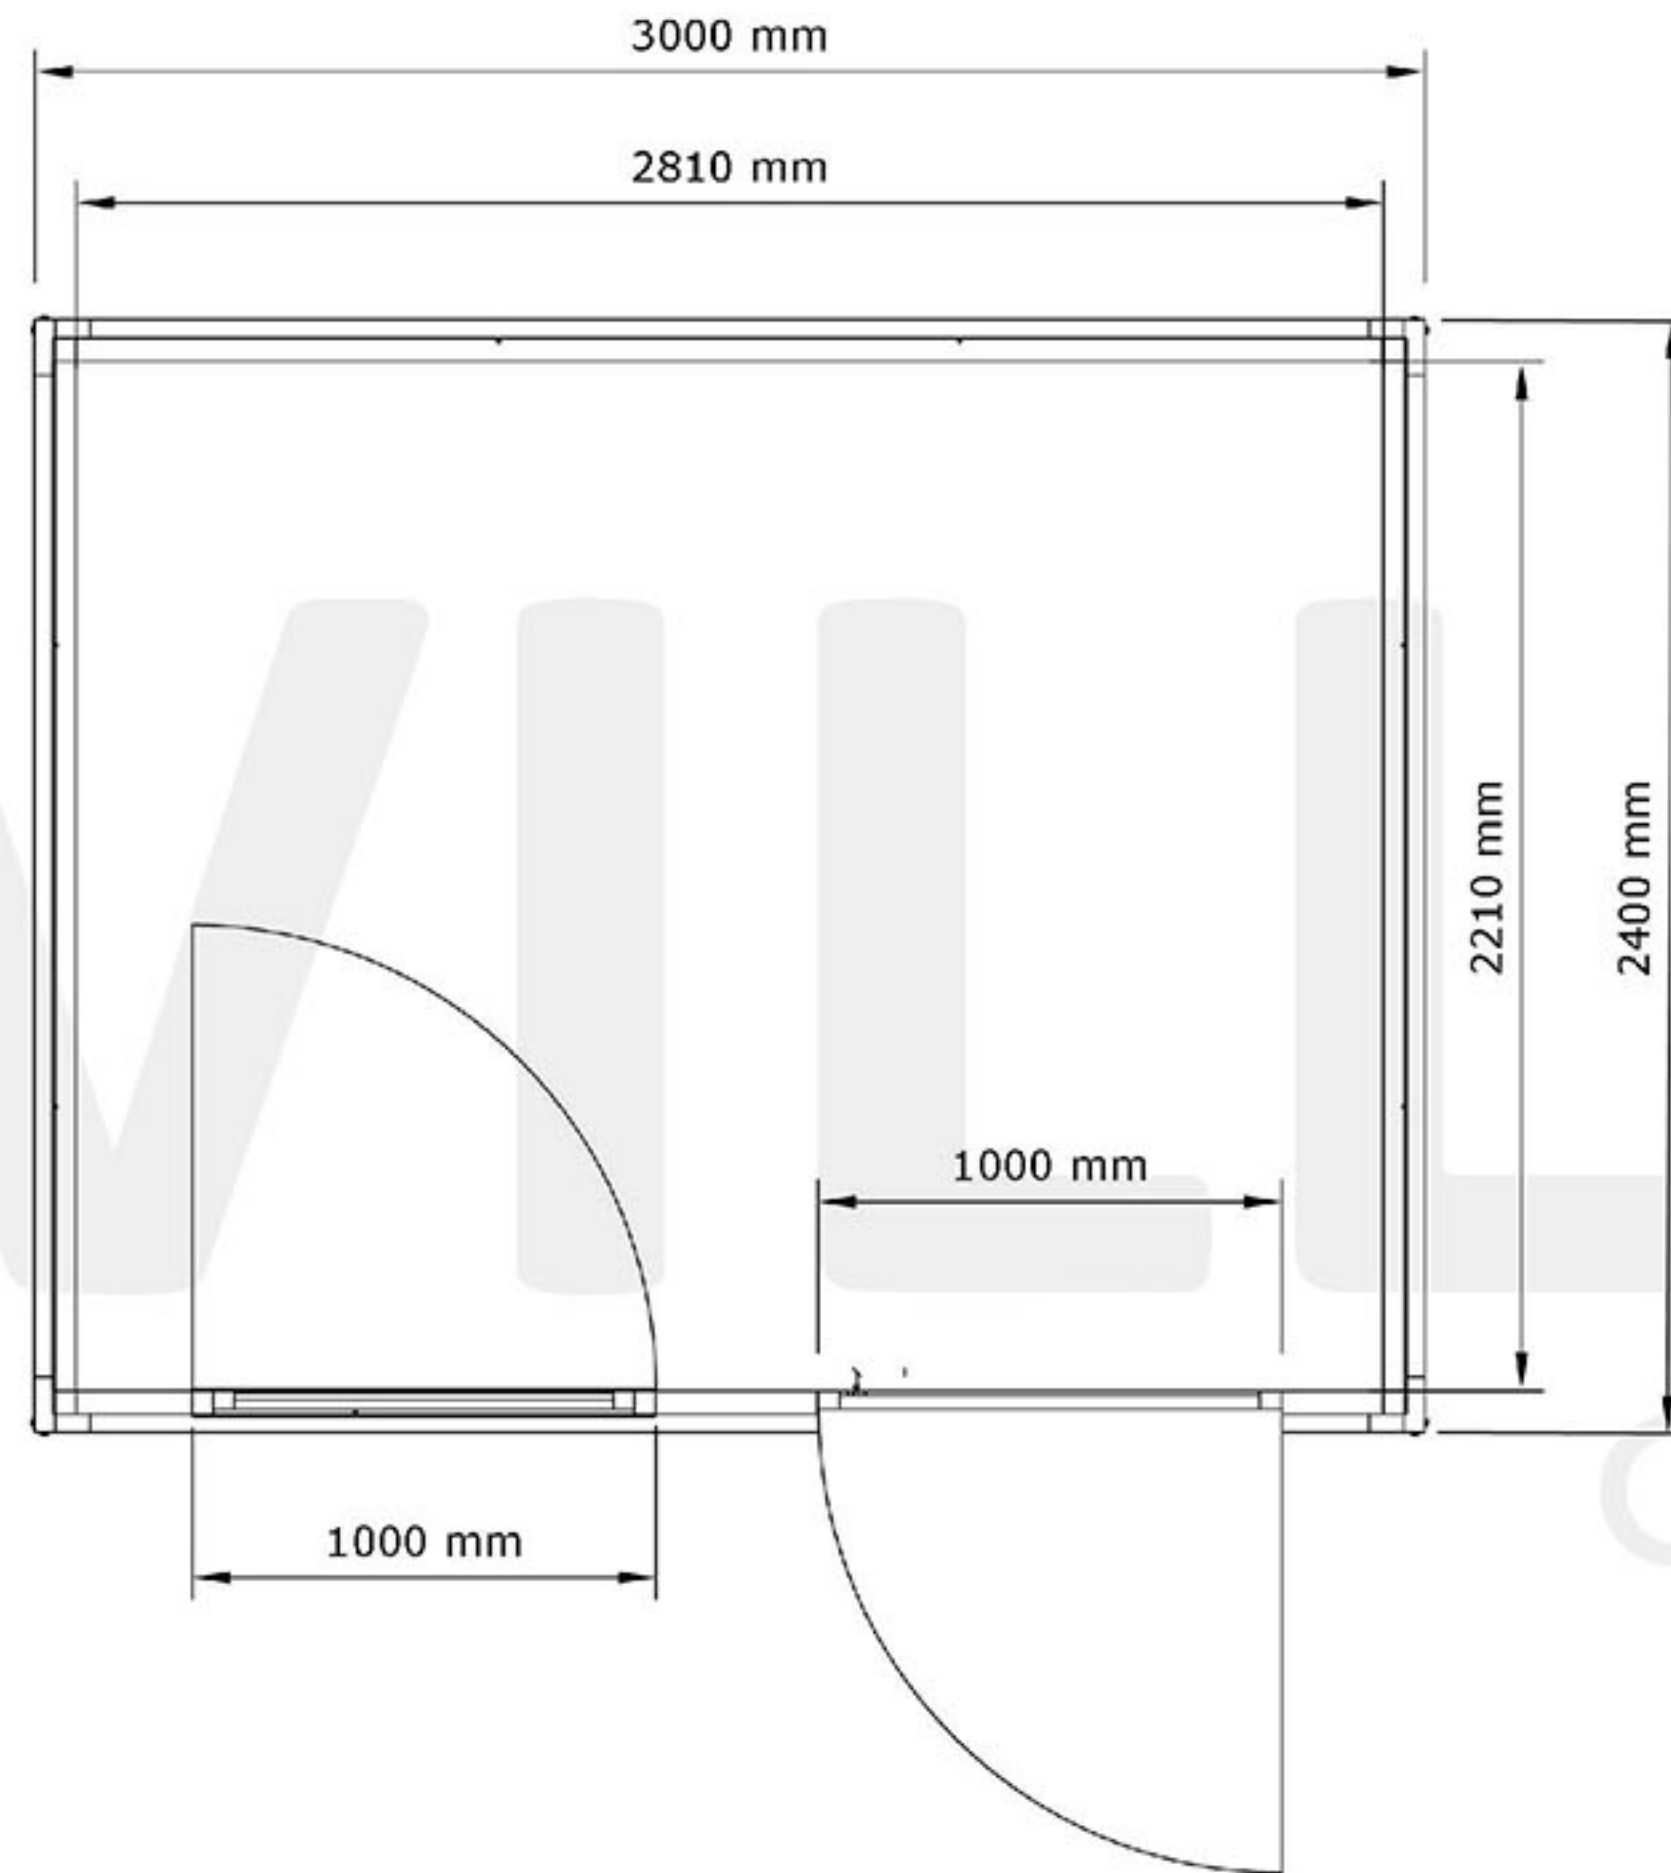

VILLEX
CONTAINER

Mikro Cube Nero 1.0

Villex Container GmbH

Innen

A 06

Mikro Cube Nero 1.0

Villex Container GmbH

Grundriss