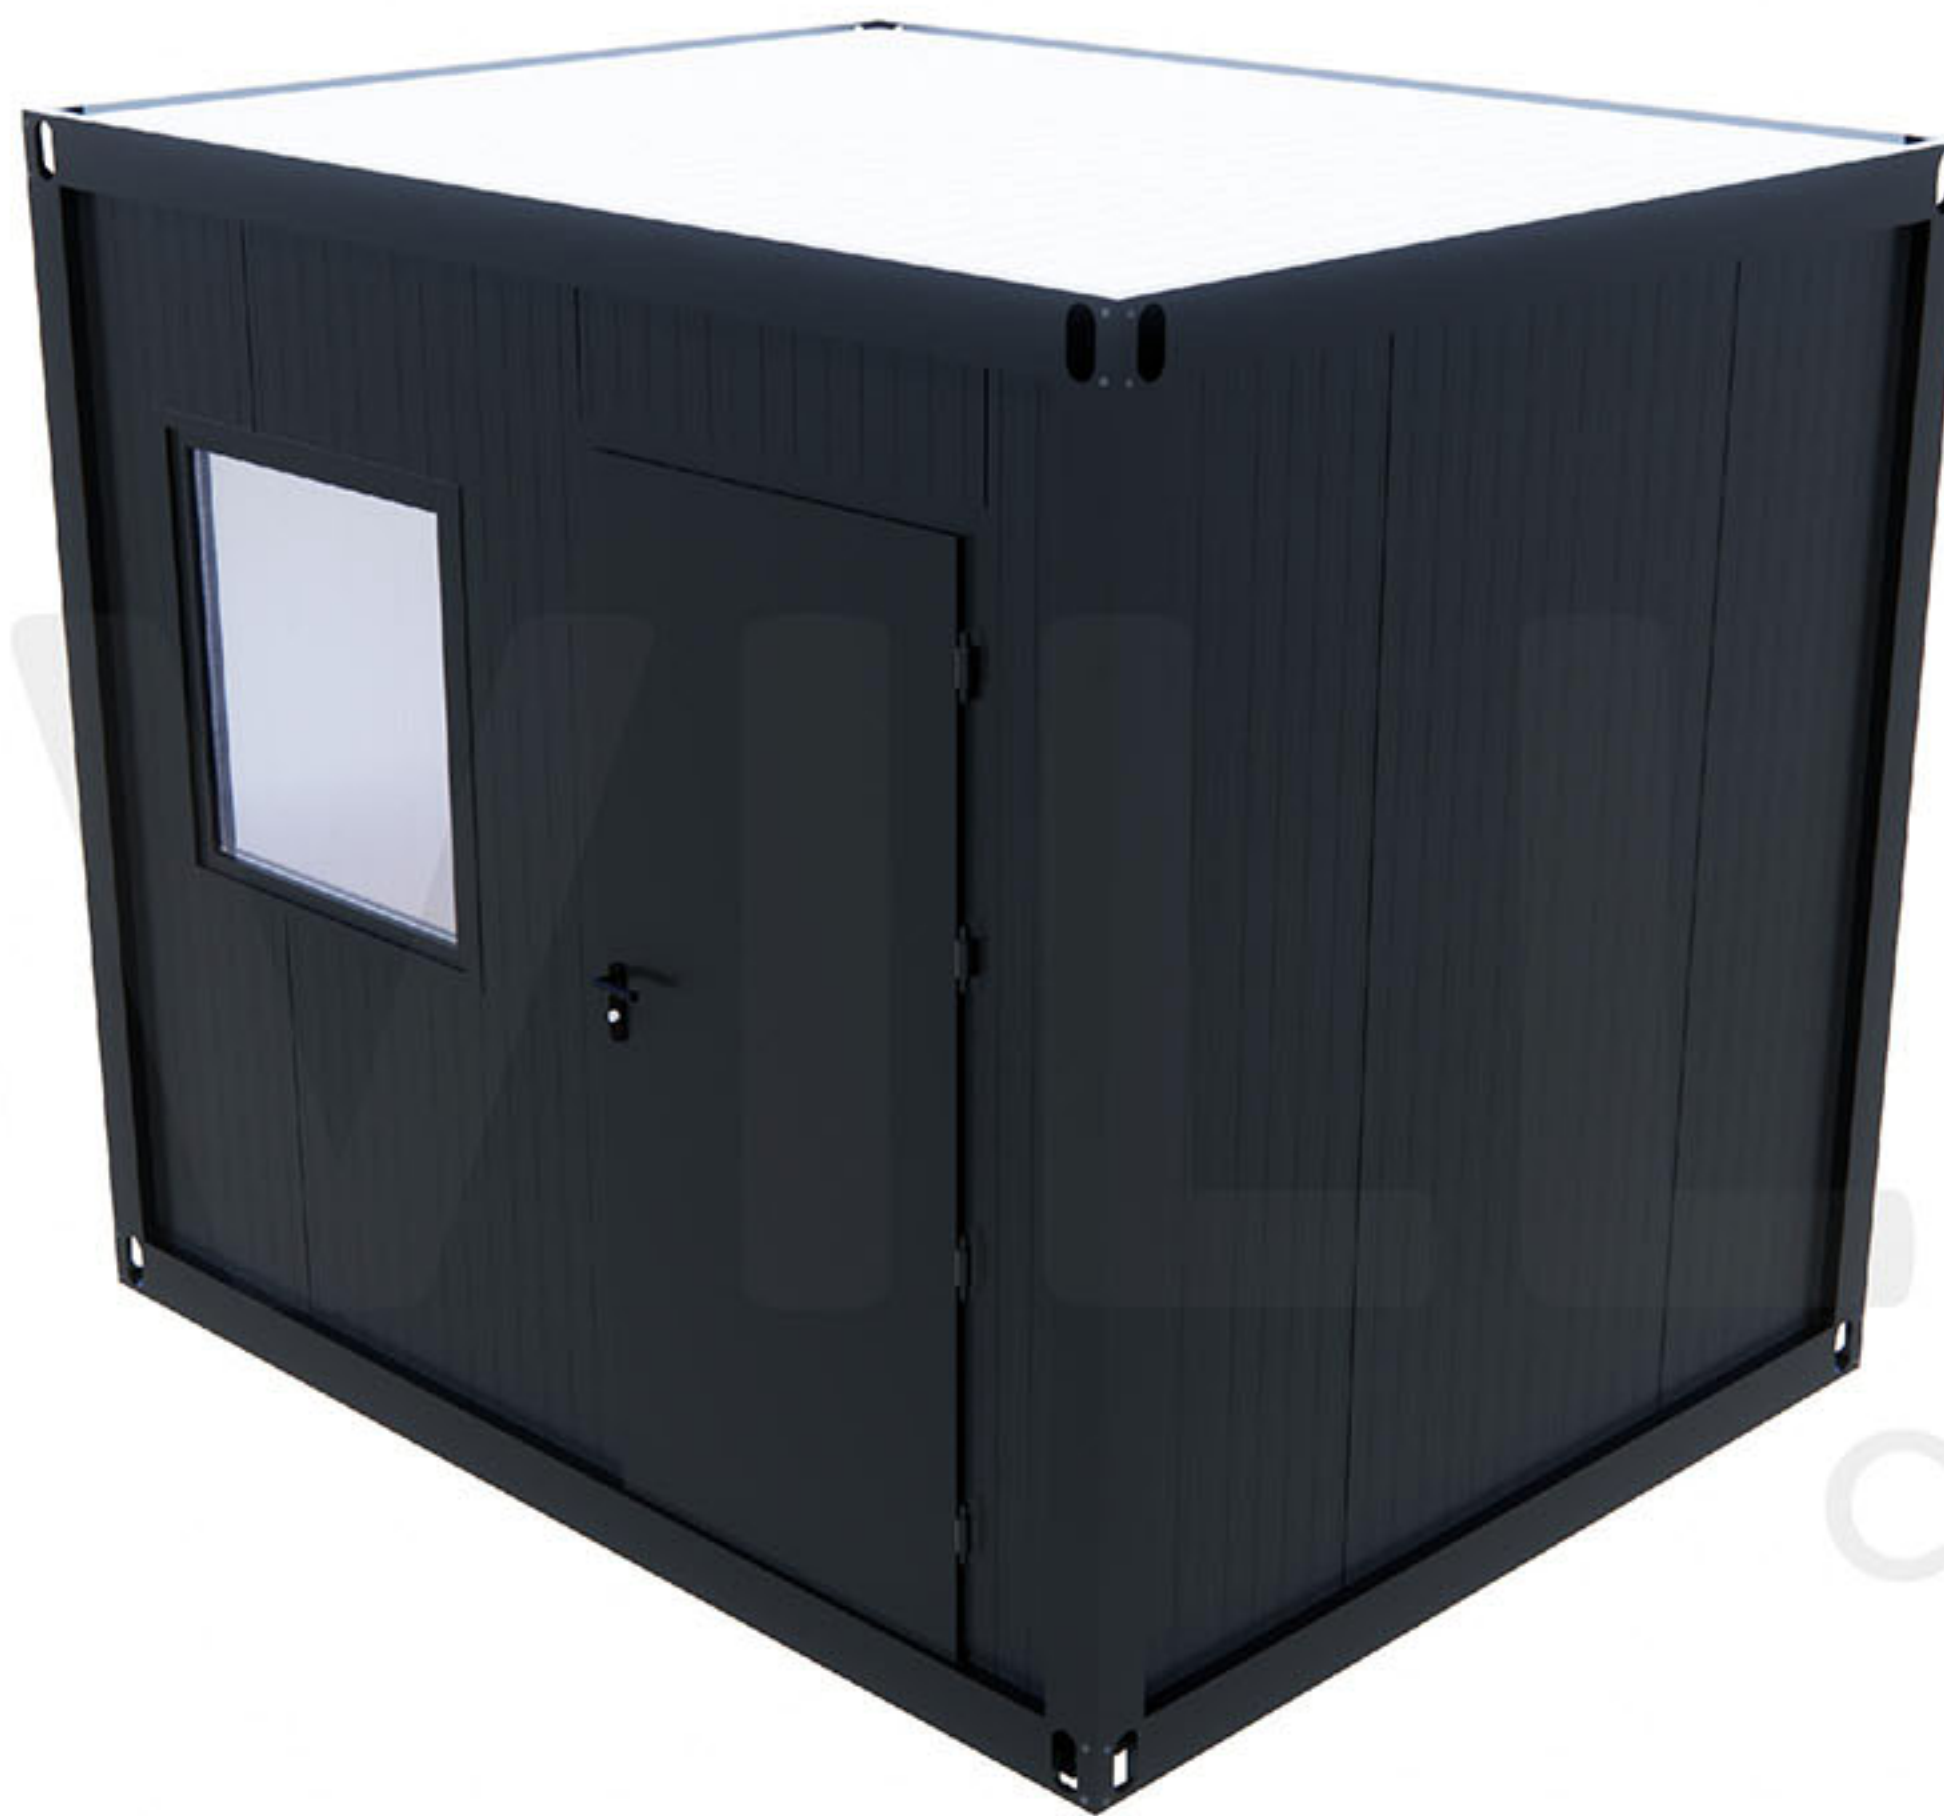

Mikro Cube Nero 1.0

Villex Container GmbH

Vorne

A 01

Mikro Cube Nero 1.0

Villex Container GmbH

Rechts

A 02

VILLEX
CONTAINER

Mikro Cube Nero 1.0

Villex Container GmbH

Innen

A 06

Mikro Cube Nero 1.0

Villex Container GmbH

Grundriss

A 08

VILLEX
CONTAINER

A large, light gray watermark text 'VILLEX CONTAINER' is spread across the middle of the page.

Mikro Cube Nero 1.0

Villex Container GmbH

Grundriss

A 09

VILLEX
CONTAINER

Mikro Cube Nero 1.0

Villex Container GmbH

Perspektive

A 10